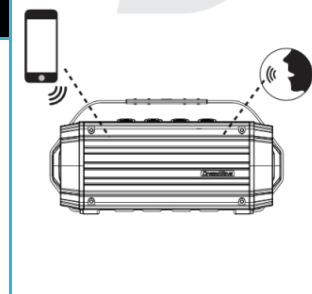

Система "Hands free"

ПІДКЛЮЧЕННЯ ДВОХ ПРИСТРОЇВ

Для найкращого звучання, ви можете підключити або з'єднати ДВА динаміки Tremor, за допомогою режиму подвійного з'єднання «DUAL PAIRING MODE». Це здійснюється наступним чином:

A: Основний пристрій B: Підлеглий пристрій

Натиснути й утримувати 5 сек.

Уважно! Tremor B Натиснути та утримувати натиснуто протягом 5 сек.

Крок 3

TREMOR
ІНСТРУКЦІЯ КОРИСТУВАЧА