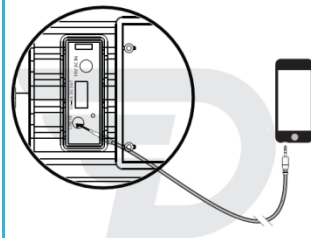

Роз'єм AUX-IN