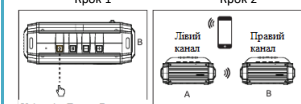

Уважно! Tremor B Натиснути та утримувати натиснуто протягом 5 сек.