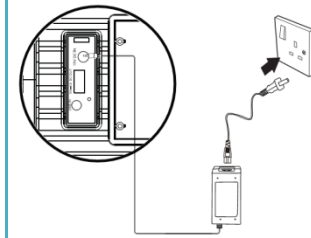

Зарядження пристроїв