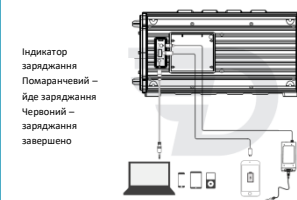

Зовнішній вигляд пристрою