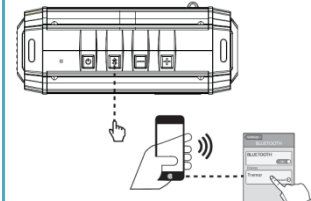

Система Bluetooth

* Після з'єднання статус заряду акумулятора Tremor може відображатися на панелі сповіщень iPhone версії iOS 5.0 та вище.