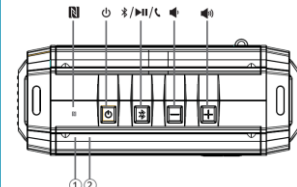

Зовнішній вигляд пристрою