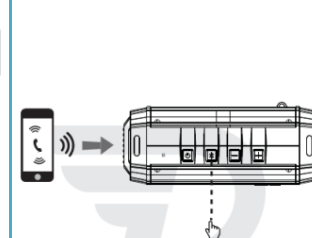

Система "Hands free"