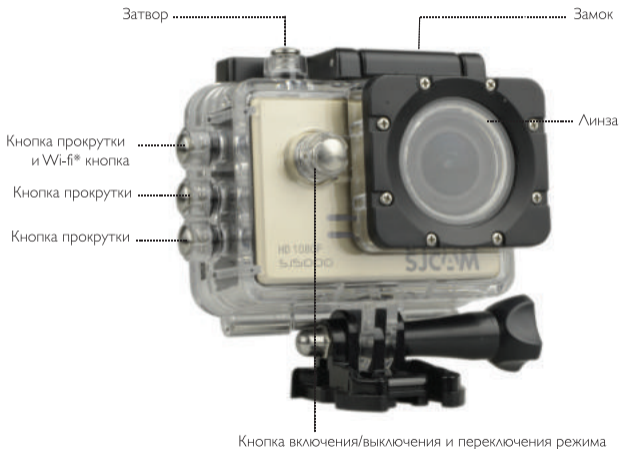

Картинки

* Wi-fi кнопка доступна только в моделях SJ5000wifi, SJ5000+ и 5000X ELITE

Картинки

Водонепроницаемый корпус

* Wi-fi кнопка доступна только в моделях SJ5000wifi, SJ5000+ и 5000X ELITE

Аксессуары

Комплект поставки