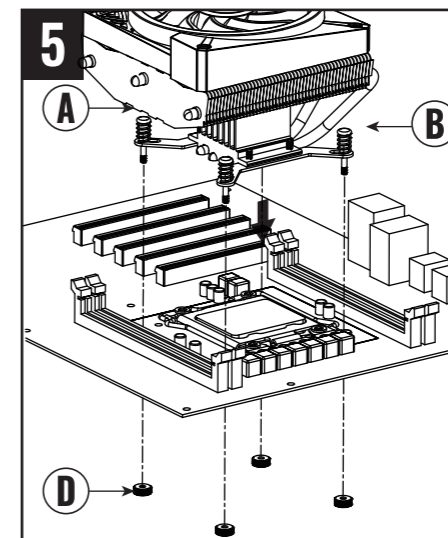

INTEL

INTEL

INTEL

Cylon 3 RGB ADDRESSABLE

PWM | ARGB CPU AIR COOLER

Socket : LGA 1200 / 115X / 775

Socket : FM1 / FM2 / AM4 / AM3+ / AM3 / AM2+ / AM2

User's Manual

Manual del usuario

Bedienungsanleitung

Manuel d'utilisation

Manuale dell'utente

Podręcznik użytkownika

Руководство пользователя

Manual de utilizador

使用説明書/使用说明书

ユーザーズマニュアル

нұсқаулары

Talimatlar