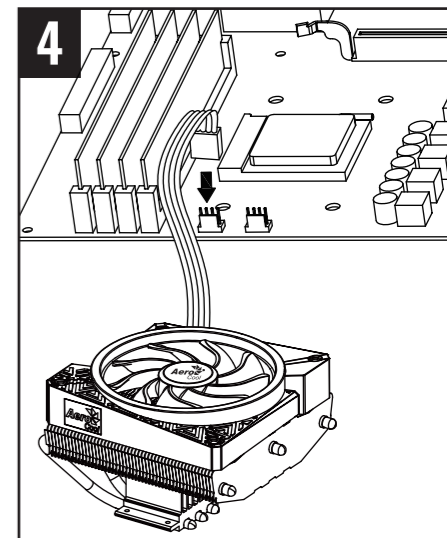

INTEL

INTEL

INTEL

Cylon 3 RGB ADDRESSABLE

PWM | ARGB CPU AIR COOLER

Socket : LGA 1200 / 115X / 775

Socket : FM1 / FM2 / AM4 / AM3+ / AM3 / AM2+ / AM2

User's Manual

Manual del usuario

Bedienungsanleitung

Manuel d'utilisation

Manuale dell'utente

Podręcznik użytkownika

Руководство пользователя

Manual de utilizador

使用説明書/使用说明书

ユーザーズマニュアル

нұсқаулары

Talimatlar