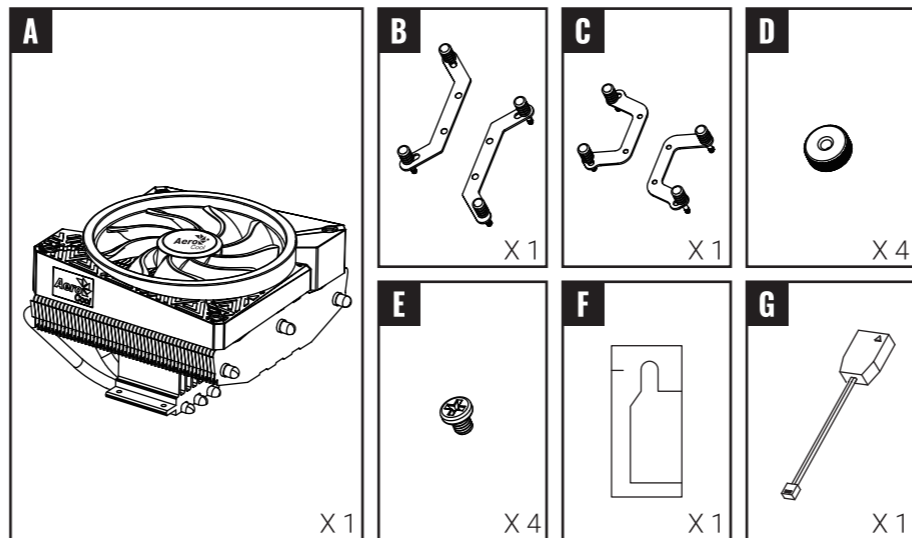

INTEL

INTEL

INTEL

Cylon 3 RGB ADDRESSABLE

PWM | ARGB CPU AIR COOLER

Socket : LGA 1200 / 115X / 775

Socket : FM1 / FM2 / AM4 / AM3+ / AM3 / AM2+ / AM2

User's Manual

Manual del usuario

Bedienungsanleitung

Manuel d'utilisation

Manuale dell'utente

Podręcznik użytkownika

Руководство пользователя

Manual de utilizador

使用説明書/使用说明书

ユーザーズマニュアル

нұсқаулары

Talimatlar