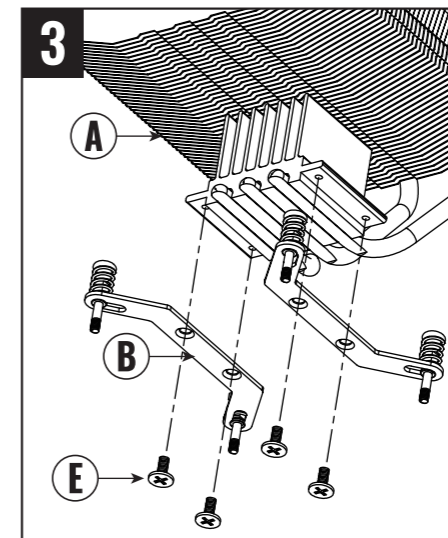

INTEL

INTEL

INTEL

Cylon 3 RGB ADDRESSABLE

PWM | ARGB CPU AIR COOLER

Socket : LGA 1200 / 115X / 775

Socket : FM1 / FM2 / AM4 / AM3+ / AM3 / AM2+ / AM2

User's Manual

Manual del usuario

Bedienungsanleitung

Manuel d'utilisation

Manuale dell'utente

Podręcznik użytkownika

Руководство пользователя

Manual de utilizador

使用説明書/使用说明书

ユーザーズマニュアル

нұсқаулары

Talimatlar