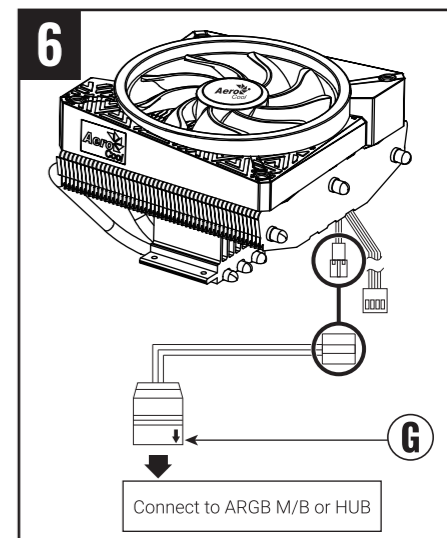

INTEL

INTEL

INTEL

Cylon 3 RGB ADDRESSABLE

PWM | ARGB CPU AIR COOLER

Socket : LGA 1200 / 115X / 775

Socket : FM1 / FM2 / AM4 / AM3+ / AM3 / AM2+ / AM2

User's Manual

Manual del usuario

Bedienungsanleitung

Manuel d'utilisation

Manuale dell'utente

Podręcznik użytkownika

Руководство пользователя

Manual de utilizador

使用説明書/使用说明书

ユーザーズマニュアル

нұсқаулары

Talimatlar