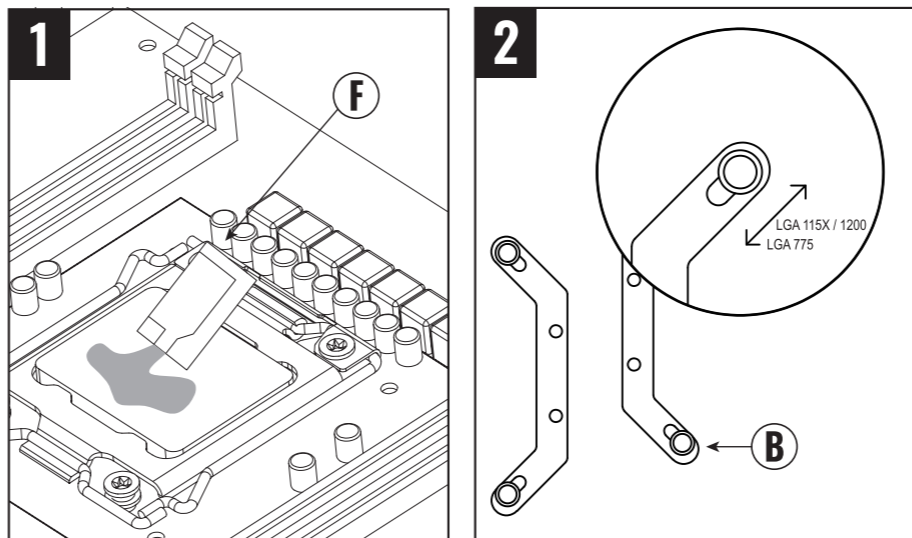

INTEL

INTEL

INTEL

Cylon 3 RGB ADDRESSABLE

PWM | ARGB CPU AIR COOLER

Socket : LGA 1200 / 115X / 775

Socket : FM1 / FM2 / AM4 / AM3+ / AM3 / AM2+ / AM2

User's Manual

Manual del usuario

Bedienungsanleitung

Manuel d'utilisation

Manuale dell'utente

Podręcznik użytkownika

Руководство пользователя

Manual de utilizador

使用説明書/使用说明书

ユーザーズマニュアル

нұсқаулары

Talimatlar