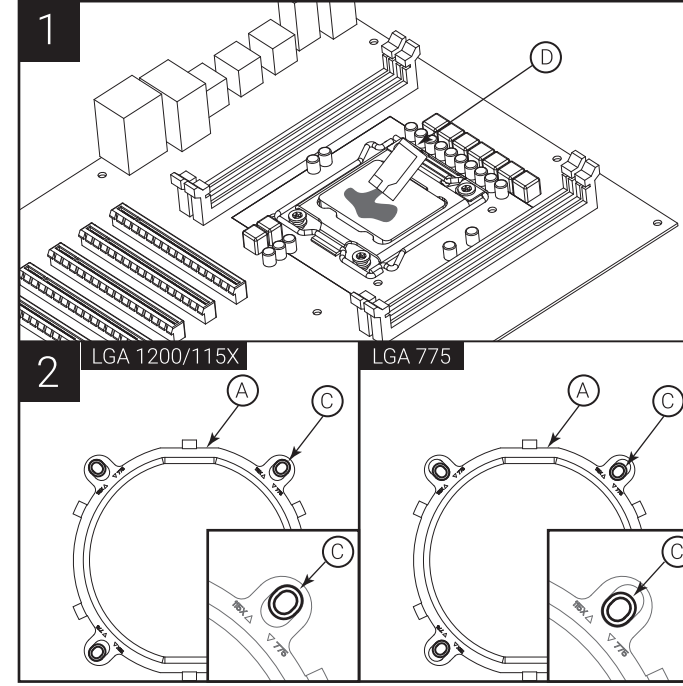

W:630mm x H:100mm

Verkho Series

Socket : LGA 1200 / 115X / 775
Socket : AM4 / AM3+ / AM3 / AM2+ / AM2 / FM2 / FM1

User's Manual	Manuale dell'utente	使用説明書/使用说明书
Manual del usuario	Podręcznik użytkownika	ユーザーズマニュアル
Bedienungsanleitung	Руководство пользователя	нұсқаулары
Manuel d'utilisation	Manual de utilizador	Talimatlar

INTEL / AMD

INTEL

INTEL

INTEL

INTEL

Front

W:630mm x H:100mm

Verkho Series

Verkho 1-3P | Verkho 2 | Verkho 2 Dual | Verkho 2F Blue | Verkho 2 Plus | Verkho 3 | Verkho 3 Plus

Socket : LGA 1200 / 115X / 775
Socket : AM4 / AM3+ / AM3 / AM2+ / AM2 / FM2 / FM1

User's Manual	Manuale dell'utente	使用説明書/使用说明书
Manual del usuario	Podręcznik użytkownika	ユーザーズマニュアル
Bedienungsanleitung	Руководство пользователя	нұсқаулары
Manuel d'utilisation	Manual de utilizador	Talimatlar

AMD

AMD

AMD

AMD

Save Money. Cool Better.

aerocool.io

Back