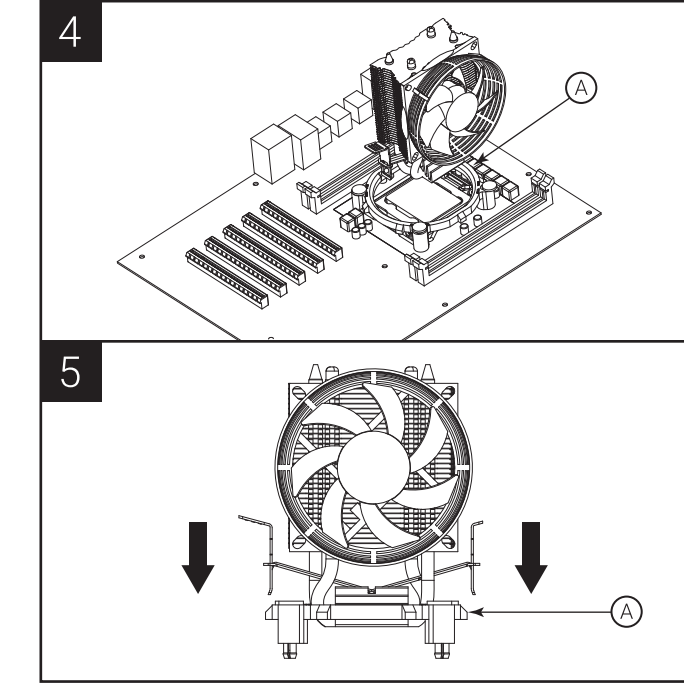

W:630mm x H:100mm

Verkho Series

Socket : LGA 1200 / 115X / 775
Socket : AM4 / AM3+ / AM3 / AM2+ / AM2 / FM2 / FM1

User's Manual	Manuale dell'utente	使用説明書/使用说明书
Manual del usuario	Podręcznik użytkownika	ユーザーズマニュアル
Bedienungsanleitung	Руководство пользователя	нұсқаулары
Manuel d'utilisation	Manual de utilizador	Talimatlar

INTEL / AMD

INTEL

INTEL

INTEL

INTEL

Front

W:630mm x H:100mm

Verkho Series

Verkho 1-3P | Verkho 2 | Verkho 2 Dual | Verkho 2F Blue | Verkho 2 Plus | Verkho 3 | Verkho 3 Plus

Socket : LGA 1200 / 115X / 775
Socket : AM4 / AM3+ / AM3 / AM2+ / AM2 / FM2 / FM1

User's Manual	Manuale dell'utente	使用説明書/使用说明书
Manual del usuario	Podręcznik użytkownika	ユーザーズマニュアル
Bedienungsanleitung	Руководство пользователя	нұсқаулары
Manuel d'utilisation	Manual de utilizador	Talimatlar

AMD

AMD

AMD

AMD

Save Money. Cool Better.

aerocool.io

Back