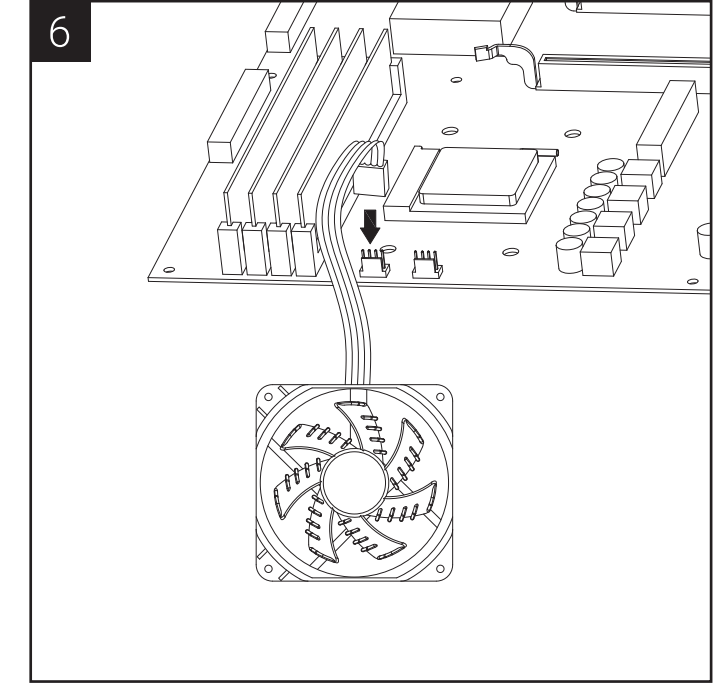

INTEL

Front

W:630mm x H:100mm

Verkho Series

Verkho 1-3P | Verkho 2 | Verkho 2 Dual | Verkho 2F Blue | Verkho 2 Plus | Verkho 3 | Verkho 3 Plus

Socket : LGA 1200 / 115X / 775
Socket : AM4 / AM3+ / AM3 / AM2+ / AM2 / FM2 / FM1

User's Manual	Manuale dell'utente	使用説明書/使用说明书
Manual del usuario	Podręcznik użytkownika	ユーザーズマニュアル
Bedienungsanleitung	Руководство пользователя	нұсқаулары
Manuel d'utilisation	Manual de utilizador	Talimatlar