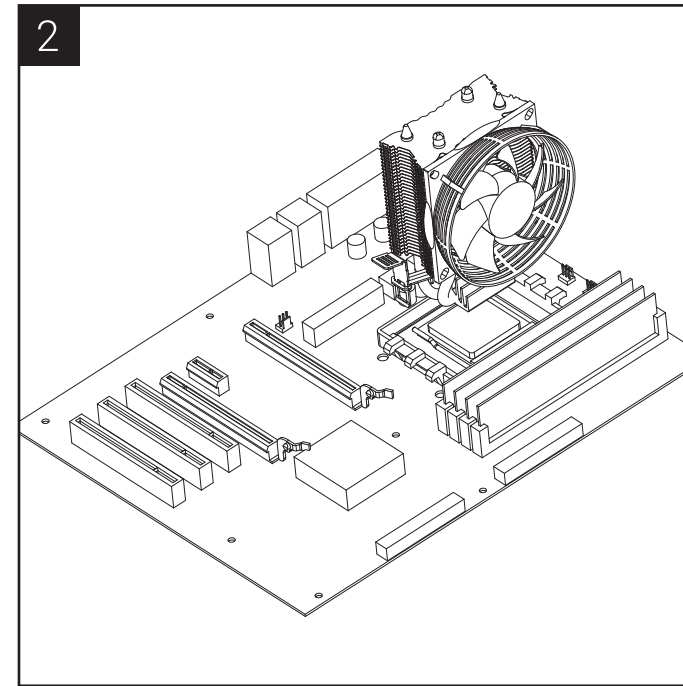

W:630mm x H:100mm

Verkho Series

Socket : LGA 1200 / 115X / 775
Socket : AM4 / AM3+ / AM3 / AM2+ / AM2 / FM2 / FM1

User's Manual	Manuale dell'utente	使用説明書/使用说明书
Manual del usuario	Podręcznik użytkownika	ユーザーズマニュアル
Bedienungsanleitung	Руководство пользователя	нұсқаулары
Manuel d'utilisation	Manual de utilizador	Talimatlar

INTEL / AMD

INTEL

INTEL

INTEL

INTEL

Front

W:630mm x H:100mm

Verkho Series

Verkho 1-3P | Verkho 2 | Verkho 2 Dual | Verkho 2F Blue | Verkho 2 Plus | Verkho 3 | Verkho 3 Plus

Socket : LGA 1200 / 115X / 775
Socket : AM4 / AM3+ / AM3 / AM2+ / AM2 / FM2 / FM1

User's Manual	Manuale dell'utente	使用説明書/使用说明书
Manual del usuario	Podręcznik użytkownika	ユーザーズマニュアル
Bedienungsanleitung	Руководство пользователя	нұсқаулары
Manuel d'utilisation	Manual de utilizador	Talimatlar

AMD

AMD

AMD

AMD

Save Money. Cool Better.

aerocool.io

Back