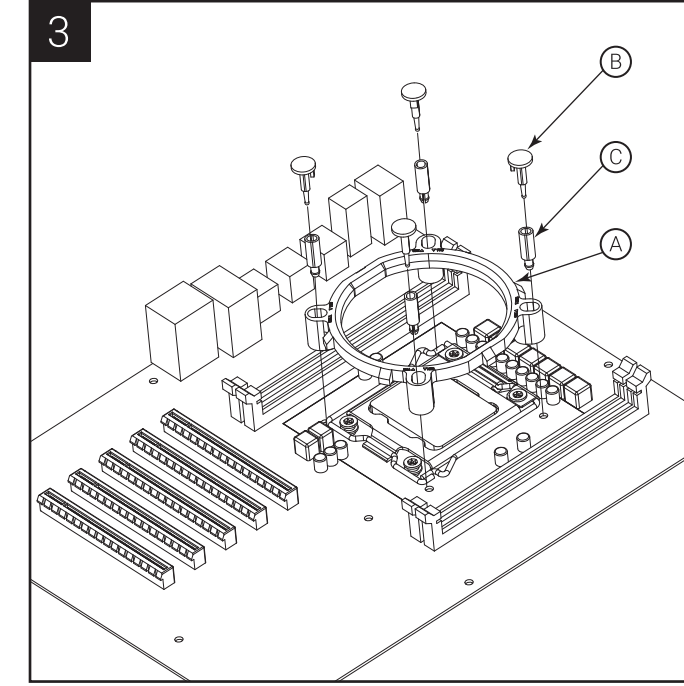

W:630mm x H:100mm

Verkho Series

Socket : LGA 1200 / 115X / 775
Socket : AM4 / AM3+ / AM3 / AM2+ / AM2 / FM2 / FM1

User's Manual	Manuale dell'utente	使用説明書/使用说明书
Manual del usuario	Podręcznik użytkownika	ユーザーズマニュアル
Bedienungsanleitung	Руководство пользователя	нұсқаулары
Manuel d'utilisation	Manual de utilizador	Talimatlar

INTEL / AMD

INTEL

INTEL

INTEL

INTEL

Front

W:630mm x H:100mm

Verkho Series

Verkho 1-3P | Verkho 2 | Verkho 2 Dual | Verkho 2F Blue | Verkho 2 Plus | Verkho 3 | Verkho 3 Plus

Socket : LGA 1200 / 115X / 775
Socket : AM4 / AM3+ / AM3 / AM2+ / AM2 / FM2 / FM1

User's Manual	Manuale dell'utente	使用説明書/使用说明书
Manual del usuario	Podręcznik użytkownika	ユーザーズマニュアル
Bedienungsanleitung	Руководство пользователя	нұсқаулары
Manuel d'utilisation	Manual de utilizador	Talimatlar

AMD

AMD

AMD

AMD

Save Money. Cool Better.

aerocool.io

Back