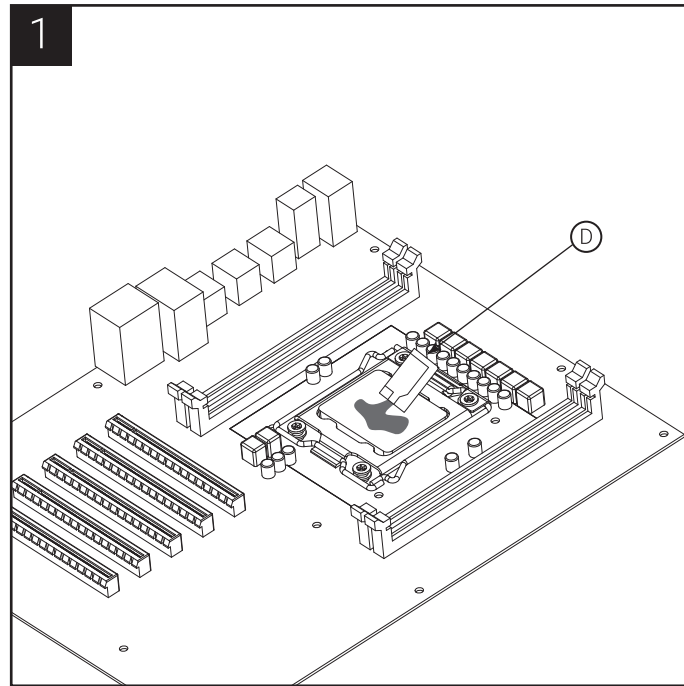

W:630mm x H:100mm

Verkho Series

Socket : LGA 1200 / 115X / 775
Socket : AM4 / AM3+ / AM3 / AM2+ / AM2 / FM2 / FM1

User's Manual	Manuale dell'utente	使用説明書/使用说明书
Manual del usuario	Podręcznik użytkownika	ユーザーズマニュアル
Bedienungsanleitung	Руководство пользователя	нұсқаулары
Manuel d'utilisation	Manual de utilizador	Talimatlar

INTEL / AMD

INTEL

INTEL

INTEL

INTEL

Front

W:630mm x H:100mm

Verkho Series

Verkho 1-3P | Verkho 2 | Verkho 2 Dual | Verkho 2F Blue | Verkho 2 Plus | Verkho 3 | Verkho 3 Plus

Socket : LGA 1200 / 115X / 775
Socket : AM4 / AM3+ / AM3 / AM2+ / AM2 / FM2 / FM1

User's Manual	Manuale dell'utente	使用説明書/使用说明书
Manual del usuario	Podręcznik użytkownika	ユーザーズマニュアル
Bedienungsanleitung	Руководство пользователя	нұсқаулары
Manuel d'utilisation	Manual de utilizador	Talimatlar

AMD

AMD

AMD

AMD

Save Money. Cool Better.

aerocool.io

Back