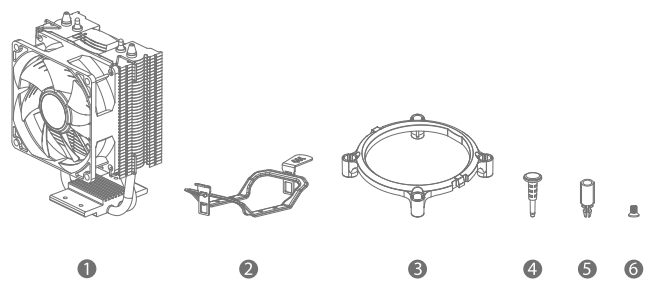

PRODUCT SCHEMATIC DRAWING

COMPONENTS LIST

- 1 Clip X4
- 2 Screw X4

PRODUCT SCHEMATIC DRAWING

- EN For more information, please check our website at: www.deepcool.com
- DE Für weitere Informationen besuchen Sie bitte unsere Website unter: www.deepcool.com
- FR Pour plus d'informations, merci de visiter notre site internet: www.deepcool.com
- ES Para más información, por favor, visite nuestra página en: www.deepcool.com
- IT Per ulteriori informazioni, visitate il nostro sito web: www.deepcool.com
- PT Para mais informação, visita o nosso website em: www.deepcool.com
- PL Więcej informacji można znaleźć na naszej stronie internetowej: www.deepcool.com
- RU Больше информации на сайте: www.deepcool.com
- JA 詳細については、以下URL先の公式WEBサイトをご確認ください: www.deepcool.com
- KO 자세한 내용은 www.deepcool.com 에서 확인하실 수 있습니다
- AR للمزيد من المعلومات، يرجى زيارة موقعنا على www.deepcool.com
- ZH 如需要更多信息，請瀏覽網站: www.deepcool.com
- ZH 如需要更多信息，請瀏覽網站: www.deepcool.com