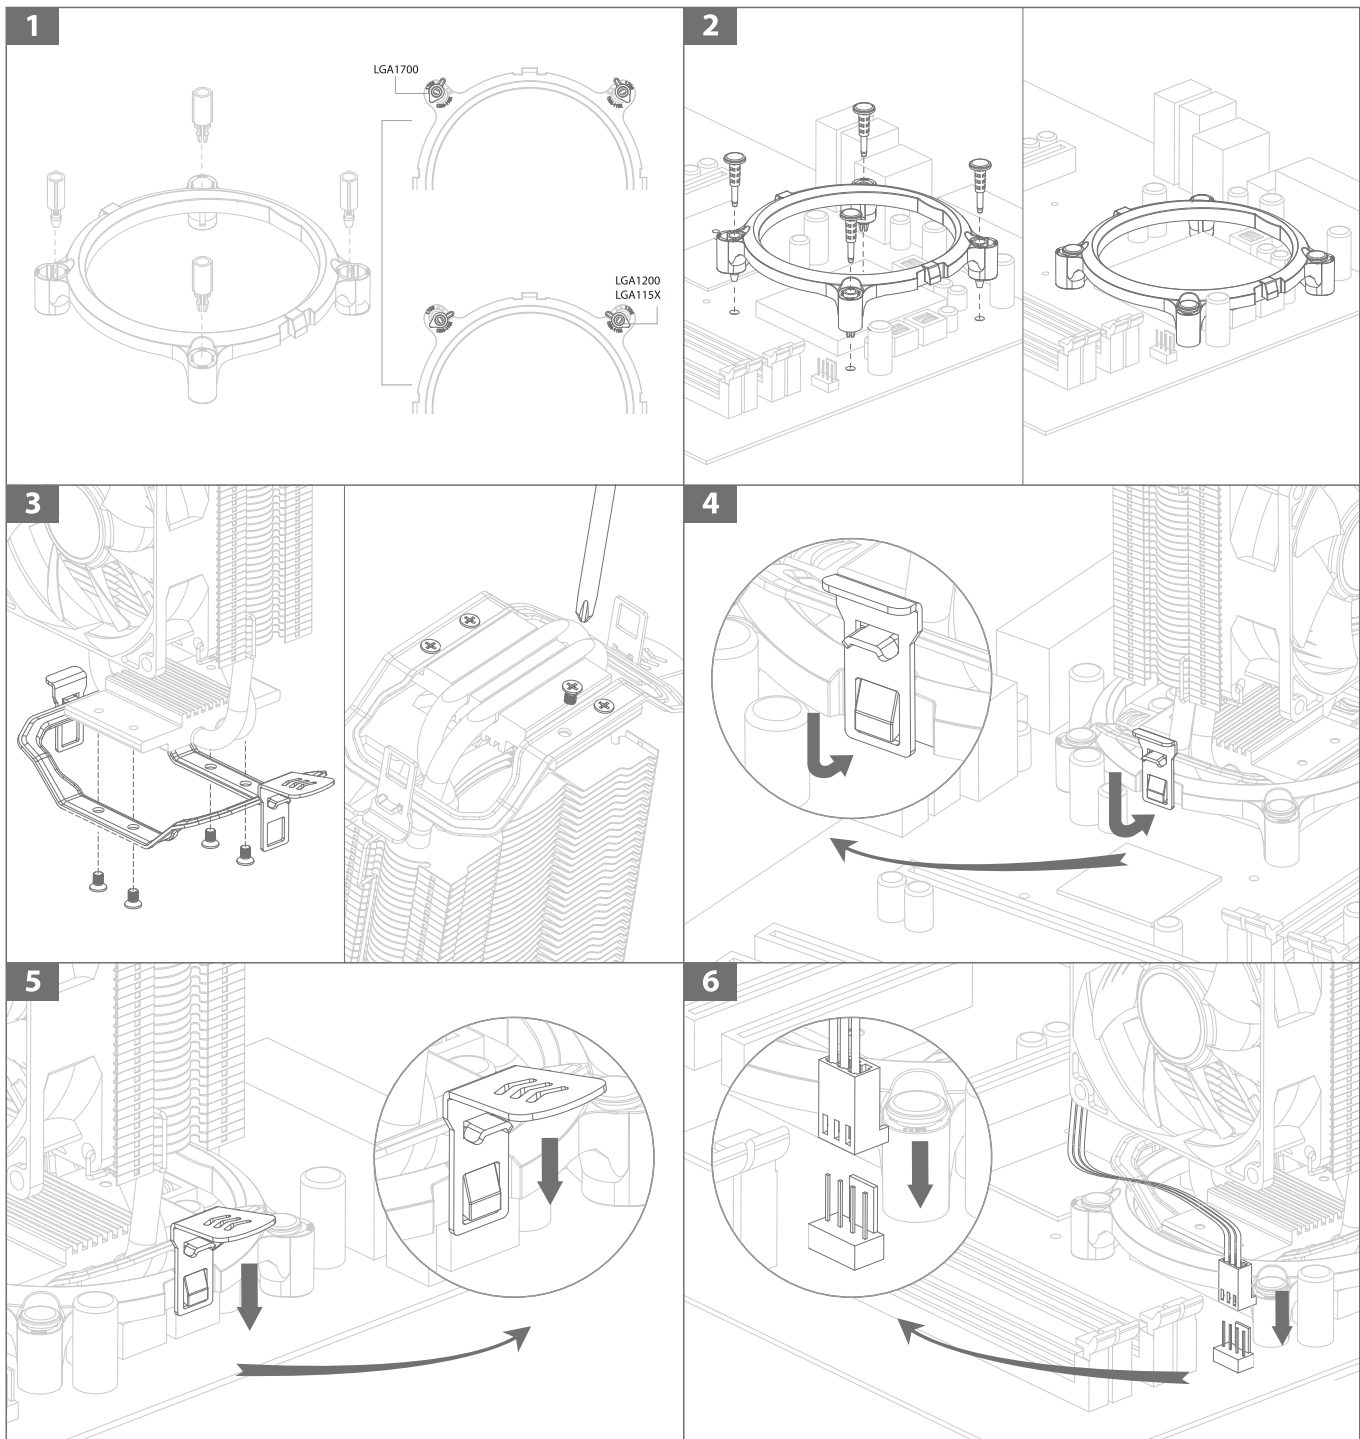

PRODUCT SCHEMATIC DRAWING

COMPONENTS LIST

- 1 Clip X4
- 2 Screw X4

PRODUCT SCHEMATIC DRAWING

- EN For more information, please check our website at: www.deepcool.com
- DE Für weitere Informationen besuchen Sie bitte unsere Website unter: www.deepcool.com
- FR Pour plus d'informations, merci de visiter notre site internet: www.deepcool.com
- ES Para más información, por favor, visite nuestra página en: www.deepcool.com
- IT Per ulteriori informazioni, visitate il nostro sito web: www.deepcool.com
- PT Para mais informação, visita o nosso website em: www.deepcool.com
- PL Więcej informacji można znaleźć na naszej stronie internetowej: www.deepcool.com
- RU Больше информации на сайте: www.deepcool.com
- JA 詳細については、以下URL先の公式WEBサイトをご確認ください: www.deepcool.com
- KO 자세한 내용은 www.deepcool.com 에서 확인하실 수 있습니다
- AR للمزيد من المعلومات، يرجى زيارة موقعنا على www.deepcool.com
- ZH 如需要更多信息，請瀏覽網站: www.deepcool.com
- ZH 如需要更多信息，請瀏覽網站: www.deepcool.com